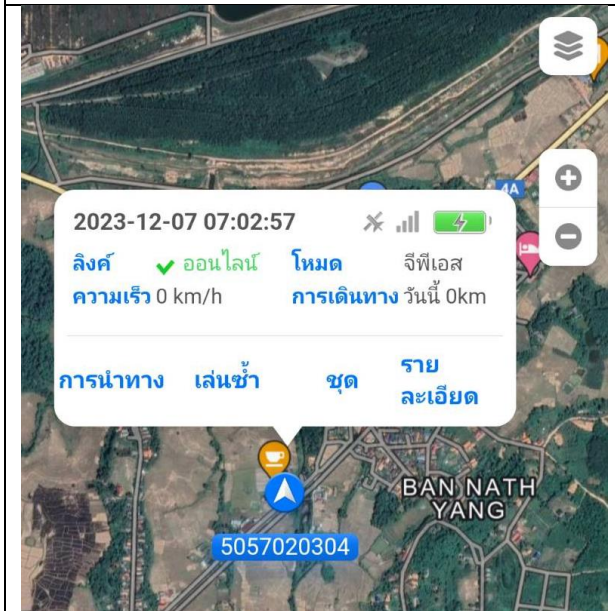

One Volts Service Co.,Ltd. Office :
9/230 Soi Watcharapol 3, Intersestion 3,
Sub-district Khlong Thanon, District Sai Mai
Bangkok 10220 Tel: 089-488-1651

Daily Report

แผนก Store

1.สรุปการใช้รถประจำวัน

สรุปการใช้รถ 2956 12km