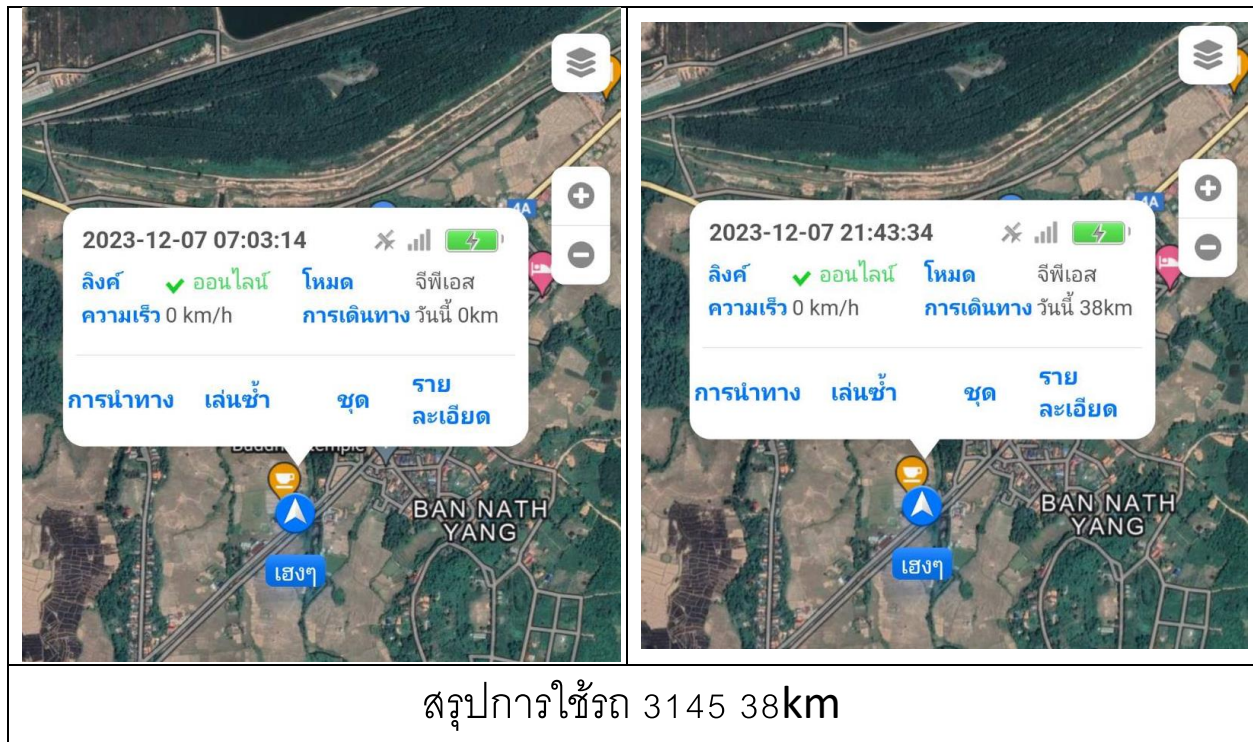

One Volts Service Co.,Ltd. Office :
9/230 Soi Watcharapol 3, Intersestion 3,
Sub-district Khlong Thanon, District Sai Mai
Bangkok 10220 Tel: 089-488-1651

Daily Report

แผนก Store

1.สรุปการใช้รถประจำวัน

สรุปการใช้รถ 2956 12km

สรุปการใช้รถ 8516 42km

One Volts Service Co.,Ltd. Office :
 9/230 Soi Watcharapol 3, Intersestion 3,
 Sub-district Khlong Thanon, District Sai Mai
 Bangkok 10220 Tel: 089-488-1651

2.สรุปการใช้เลขไมล์รถในเดือน 11

การใช้รถในเดือน 11 ทะเบียนรถ2956							
ล/ด	วัน เดือน ปี	เลขไมล์ก่อนใช้	เลขไมล์หลังใช้	สถานที่ไป	ลายเซ็น	เลขไมล์ก่อนเติมน้ำมัน	เลขไมล์หลังเติมน้ำมัน
	1/11/2023	15743	15774	บ้านสีบนเรือง	บุญ		
	2/11/2023	15774	15776	สตอร์บ้านหาร	บุญ		
	3/11/2023	15776	15779	ไปซื้อของร้านนางเพ็ง	บุญ		
	6/11/2023	15787	15796	โรงไฟฟ้า	บุญ		
	7/11/2023	15796	15807	โรงไฟฟ้า	สุนทร		
	9/11/2023	15807	15834	โรงไฟฟ้า	กิต้า		
	11/11/2023	15834	15863	โรงไฟฟ้า	สุนทร		
	13/11/2023	15863	15883	โรงไฟฟ้า	สุนทร		
	14/11/2023	15883	15891	โรงไฟฟ้า	สุนทร		
	15/11/2023	15891	15899	โรงไฟฟ้า	กิต้า		
	15/11/2023	15899	15910	โรงไฟฟ้า	สุนทร		
	16/11/2023	15910	15918	โรงไฟฟ้า	เพ็ญ		
	17/11/2023	15919	15929	โรงไฟฟ้า	สุนทร		
	17/11/2023	15929	15942	โรงไฟฟ้า	สุนทร		
	18/11/2023	15942	15953	โรงไฟฟ้า	บุญ		
	21/11/2023	15953	15962	โรงไฟฟ้า	สุนทร		
	21/11/2023	15962	15996	โรงไฟฟ้า	สุนทร		
	23/11/2023	15996	16015	โรงไฟฟ้า	สุนทร		
	24/11/2023	16015	16040	โรงไฟฟ้า	สุนทร		
	25/11/2023	16040	16060	โรงไฟฟ้า	สุนทร		
	27/11/2023	16066	16110	โรงไฟฟ้า	สุนทร		
	28/11/2023	16110	16135	โรงไฟฟ้า	สุนทร		
	29/11/2023	16135	16146	โรงไฟฟ้า	บุญ		
	29/11/2023	16146	16157	โรงไฟฟ้า	บุญ		
	30/11/2023	16157	16256	ไปขนฟาง	เพ็ญ		