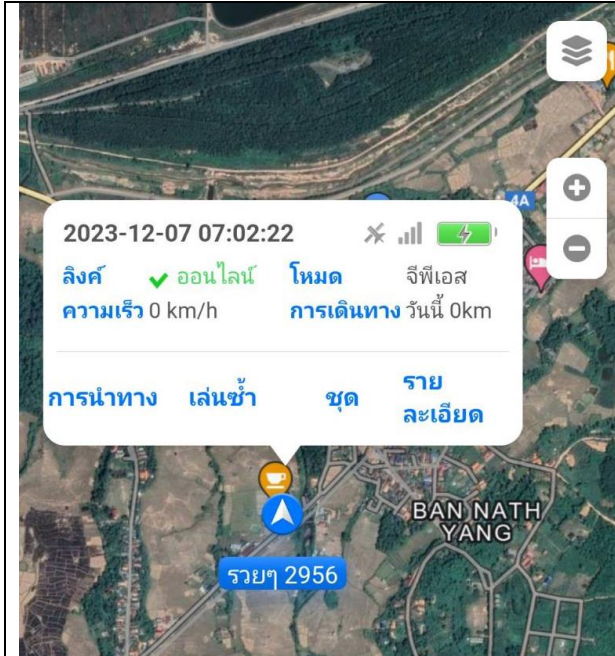

One Volts Service Co.,Ltd. Office :
9/230 Soi Watcharapol 3, Intersestion 3,
Sub-district Khlong Thanon, District Sai Mai
Bangkok 10220 Tel: 089-488-1651

Daily Report

แผนก Store

1.สรุปการใช้รถประจำวัน

สรุปการใช้รถ 2956 12km