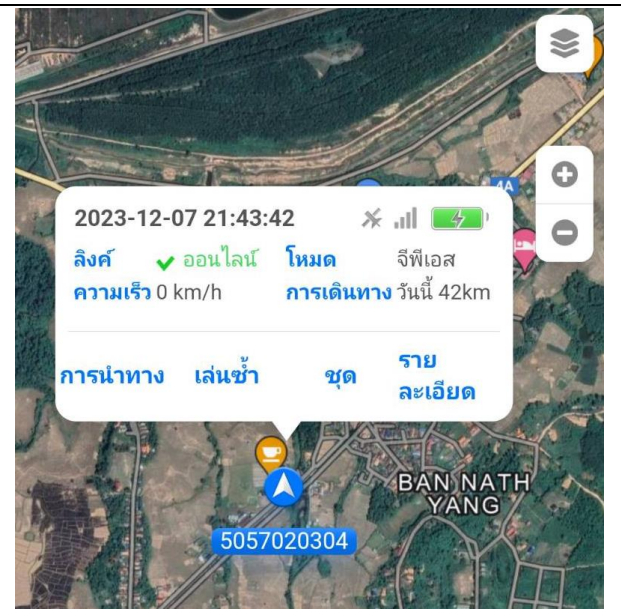

One Volts Service Co.,Ltd. Office :
9/230 Soi Watcharapol 3, Intersestion 3,
Sub-district Khlong Thanon, District Sai Mai
Bangkok 10220 Tel: 089-488-1651

Daily Report

แผนก Store

1.สรุปการใช้รถประจำวัน

สรุปการใช้รถ 2956 12km