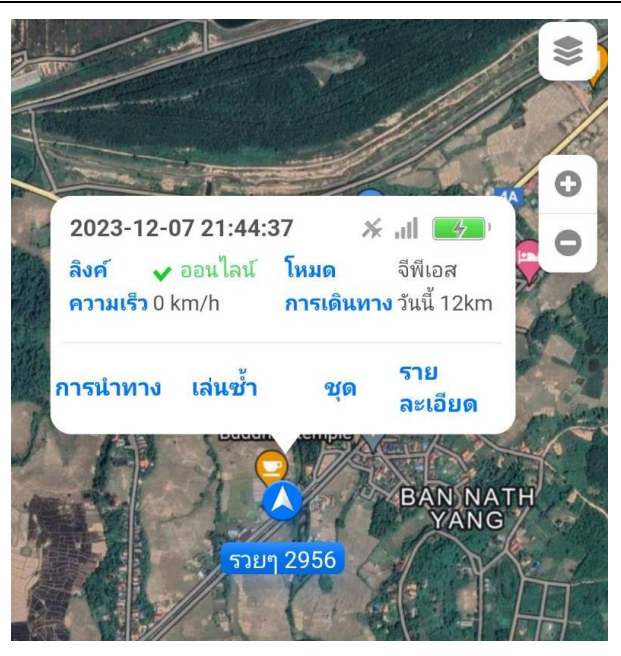

One Volts Service Co.,Ltd. Office :
9/230 Soi Watcharapol 3, Intersestion 3,
Sub-district Khlong Thanon, District Sai Mai
Bangkok 10220 Tel: 089-488-1651

Daily Report

แผนก Store

1.สรุปการใช้รถประจำวัน

สรุปการใช้รถ 2956 12km

สรุปการใช้รถ 8516 42km

One Volts Service Co.,Ltd. Office :
 9/230 Soi Watcharapol 3, Intersestion 3,
 Sub-district Khlong Thanon, District Sai Mai
 Bangkok 10220 Tel: 089-488-1651

2.สรุปการใช้เลขไมล์รถในเดือน 11